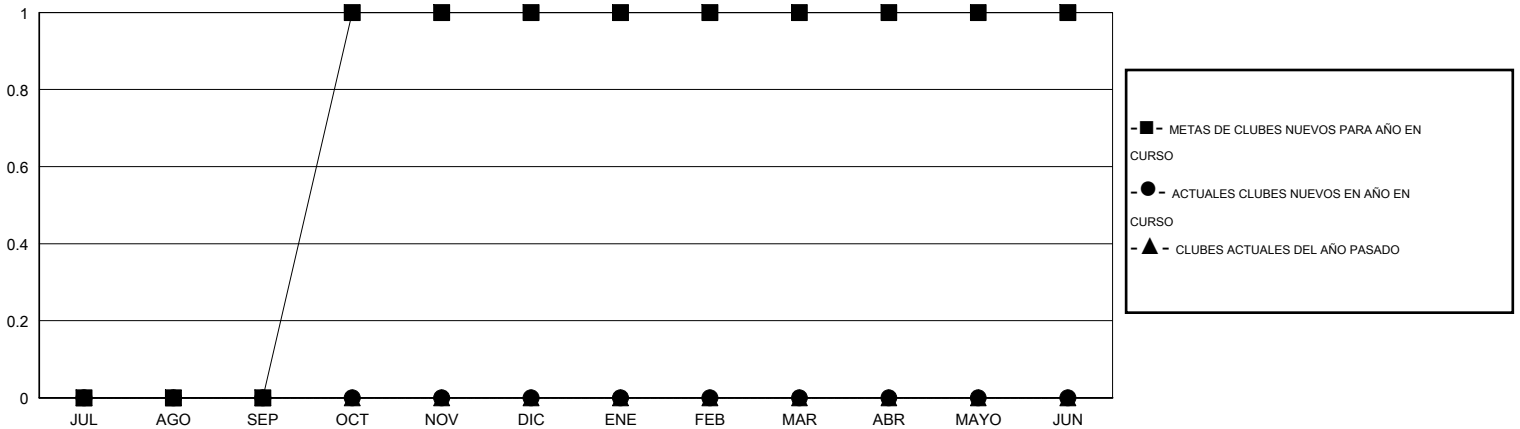

# MONTHLY MEMBERSHIP PROGRESS REPORT

District S 1

Results as of: 1/31/2016

GMT: Pedro Marrello

UBICACIÓN BOLIVIA

GMT DE AE 3

Clubes					socios				
RESULTADOS DE 2015-2016					RESULTADOS DE 2015-2016				
TRIMESTRE	META DE CLUBES NUEVOS	NUEVOS CLUBES	CLUBES DADOS DE BAJA	GANANCIA/PÉRDIDA NETA	TRIMESTRE	META DE SOCIOS NUEVOS	SOCIOS FUNDADORES Y SOCIOS AÑADIDOS	SOCIOS DADOS DE BAJA	GANANCIA/PÉRDIDA NETA
JUL/AGO/SEP	0	0	0	0	JUL/AGO/SEP	-2	7	23	-16
OCT/NOV/DIC	1	0	0	0	OCT/NOV/DIC	38	18	20	-2
ENE/FEB/MAR	0	0	0	0	ENE/FEB/MAR	-2	3	9	-6
ABR/MAYO/JUN	0	0	0	0	ABR/MAYO/JUN	18	0	0	0

METAS Y CIFRA ACUMULATIVA DE CLUBES NUEVOS

METAS Y CIFRA ACUMULATIVA DE SOCIOS

CLUBES DADOS DE BAJA: 0	11 CLUBS OF 27 AÑADIERON 1 O MÁS SOCIOS NUEVOS	<b>DISTRIBUCIÓN POR SEXO</b>
		MASCULINO 233 (42.91%)
		FEMENINO 310 (57.09%)
<b>SOCIOS DADOS DE BAJA</b>	<a href="#">CLIC AQUÍ PARA DATOS DE SALUD DE CLUB</a>	<b>SOCIOS EN UNIDAD FAMILIAR</b> 143
FALLECIDOS 8		CABEZA DE FAMILIA 64
CLUB CANCELADO 0		NO ES CABEZA DE FAMILIA 79
OTRO 44		
<b>TOTAL 52</b>		