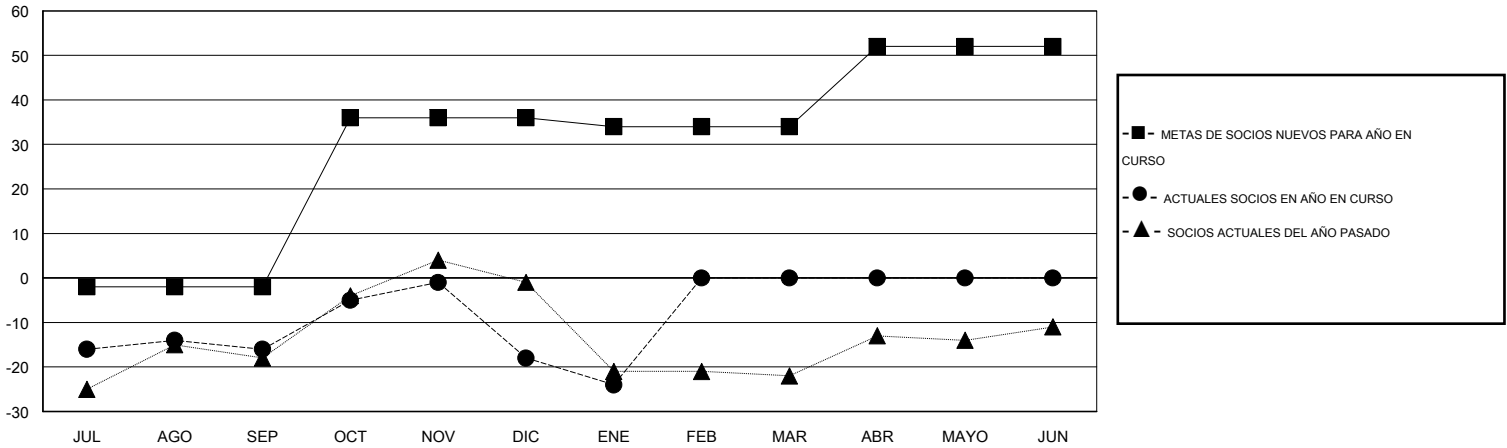

# MONTHLY MEMBERSHIP PROGRESS REPORT

District S 1

Results as of: 1/31/2016

GMT: Pedro Marrello

UBICACIÓN BOLIVIA

GMT DE AE 3

Clubes					socios				
RESULTADOS DE 2015-2016					RESULTADOS DE 2015-2016				
TRIMESTRE	META DE CLUBES NUEVOS	NUEVOS CLUBES	CLUBES DADOS DE BAJA	GANANCIA/PÉRDIDA NETA	TRIMESTRE	META DE SOCIOS NUEVOS	SOCIOS FUNDADORES Y SOCIOS AÑADIDOS	SOCIOS DADOS DE BAJA	GANANCIA/PÉRDIDA NETA
JUL/AGO/SEP	0	0	0	0	JUL/AGO/SEP	-2	7	23	-16
OCT/NOV/DIC	1	0	0	0	OCT/NOV/DIC	38	18	20	-2
ENE/FEB/MAR	0	0	0	0	ENE/FEB/MAR	-2	3	9	-6
ABR/MAYO/JUN	0	0	0	0	ABR/MAYO/JUN	18	0	0	0

METAS Y CIFRA ACUMULATIVA DE CLUBES NUEVOS

METAS Y CIFRA ACUMULATIVA DE SOCIOS

CLUBES DADOS DE BAJA: 0	11 CLUBS OF 27 AÑADIERON 1 O MÁS SOCIOS NUEVOS	<b>DISTRIBUCIÓN POR SEXO</b>
		MASCULINO 233 (42.91%)
		FEMENINO 310 (57.09%)
<b>SOCIOS DADOS DE BAJA</b>	<a href="#">CLIC AQUÍ PARA DATOS DE SALUD DE CLUB</a>	<b>SOCIOS EN UNIDAD FAMILIAR</b> 143
FALLECIDOS 8		CABEZA DE FAMILIA 64
CLUB CANCELADO 0		NO ES CABEZA DE FAMILIA 79
OTRO 44		
<b>TOTAL 52</b>		